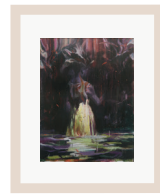

Die Vorspäherin
2019, Öl auf Leinwand
38 x 30 cm
CHF 1900.-

Tagwandler
2021, Öl auf Leinwand
38 x 30 cm
CHF 1900.-

Tagwandler II
2021, Öl auf Leinwand
38 x 30 cm
CHF 1900.-

Nachtlager (Studie)
2018, Öl auf Karton
21 x 16 cm, inkl. Rahmen 24 x 30 cm
CHF 980.-

Habitat (Studie)
2018, Öl auf Karton
21 x 16 cm, inkl. Rahmen 24 x 30 cm
CHF 980.-

Der Graben (Studie)
2019, Öl auf Karton
21 x 16 cm, inkl. Rahmen 24 x 30 cm
CHF 980.-

Der Sog (Studie)
2019, Öl auf Karton
21 x 16 cm, inkl. Rahmen 24 x 30 cm
CHF 980.-

Der Trip
2019, Öl auf Leinwand
38 x 30 cm
CHF 1900.-

Wandlung (1)
2020, Graphit/Terpentin auf Karton
21 x 16 cm, inkl. Rahmen 24 x 30 cm
CHF 980.-

Wandlung (2)
2020, Graphit/Terpentin auf Karton
21 x 16 cm, inkl. Rahmen 24 x 30 cm
CHF 980.-

Wandlung (3)
2020, Graphit/Terpentin auf Karton
21 x 16 cm, inkl. Rahmen 24 x 30 cm
CHF 980.-

Ausweg (Studie)
2018/20, Öl auf Karton
21 x 16 cm, inkl. Rahmen 24 x 30 cm
CHF 980.-

Farbfinder (Studie)
2018/20, Öl auf Karton
21 x 16 cm, inkl. Rahmen 24 x 30 cm
CHF 980.-