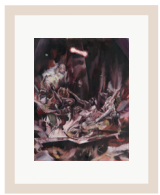

Die Vorspäherin
2019, Öl auf Leinwand
38 x 30 cm
CHF 1900.-

Tagwandler
2021, Öl auf Leinwand
38 x 30 cm
CHF 1900.-

Tagwandler II
2021, Öl auf Leinwand
38 x 30 cm
CHF 1900.-

Nachtlager (Studie)
2018, Öl auf Karton
21 x 16 cm, inkl. Rahmen 24 x 30 cm
CHF 980.-

Habitat (Studie)
2018, Öl auf Karton
21 x 16 cm, inkl. Rahmen 24 x 30 cm
CHF 980.-

Der Graben (Studie)
2019, Öl auf Karton
21 x 16 cm, inkl. Rahmen 24 x 30 cm
CHF 980.-

Der Sog (Studie)
2019, Öl auf Karton
21 x 16 cm, inkl. Rahmen 24 x 30 cm
CHF 980.-

Der Trip
2019, Öl auf Leinwand
38 x 30 cm
CHF 1900.-

Wandlung (1)
2020, Graphit/Terpentin auf Karton
21 x 16 cm, inkl. Rahmen 24 x 30 cm
CHF 980.-

Wandlung (2)
2020, Graphit/Terpentin auf Karton
21 x 16 cm, inkl. Rahmen 24 x 30 cm
CHF 980.-