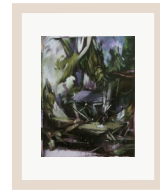

Die Vorspäherin
2019, Öl auf Leinwand
38 x 30 cm
CHF 1900.-

Tagwandler
2021, Öl auf Leinwand
38 x 30 cm
CHF 1900.-

Tagwandler II
2021, Öl auf Leinwand
38 x 30 cm
CHF 1900.-

Nachtlager (Studie)
2018, Öl auf Karton
21 x 16 cm, inkl. Rahmen 24 x 30 cm
CHF 980.-

Der Trip
2019, Öl auf Leinwand
38 x 30 cm
CHF 1900.-

Wandlung (1)
2020, Graphit/Terpentin auf Karton
21 x 16 cm, inkl. Rahmen 24 x 30 cm
CHF 980.-

Wandlung (2)
2020, Graphit/Terpentin auf Karton
21 x 16 cm, inkl. Rahmen 24 x 30 cm
CHF 980.-

Wandlung (3)
2020, Graphit/Terpentin auf Karton
21 x 16 cm, inkl. Rahmen 24 x 30 cm
CHF 980.-

Ausweg (Studie)
2018/20, Öl auf Karton
21 x 16 cm, inkl. Rahmen 24 x 30 cm
CHF 980.-

Farbfinder (Studie)
2018/20, Öl auf Karton
21 x 16 cm, inkl. Rahmen 24 x 30 cm
CHF 980.-