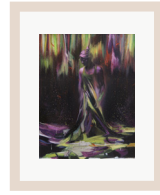

Die Vorspäherin
2019, Öl auf Leinwand
38 x 30 cm
CHF 1900.-

Tagwandler
2021, Öl auf Leinwand
38 x 30 cm
CHF 1900.-

Tagwandler II
2021, Öl auf Leinwand
38 x 30 cm
CHF 1900.-

Nachtlager (Studie)
2018, Öl auf Karton
21 x 16 cm, inkl. Rahmen 24 x 30 cm
CHF 980.-

Wandlung (3)
2020, Graphit/Terpentin auf Karton
21 x 16 cm, inkl. Rahmen 24 x 30 cm
CHF 980.-

Ausweg (Studie)
2018/20, Öl auf Karton
21 x 16 cm, inkl. Rahmen 24 x 30 cm
CHF 980.-

Farbfinder (Studie)
2018/20, Öl auf Karton
21 x 16 cm, inkl. Rahmen 24 x 30 cm
CHF 980.-

Ausschnitt einer... (Studie)
2020, Öl auf Karton
21 x 16 cm, inkl. Rahmen 24 x 30 cm
CHF 980.-

Farbenkleid (Studie)
2018/20, Öl auf Karton
21 x 16 cm, inkl. Rahmen 24 x 30 cm
CHF 980.-

Zündung
2017/20, Öl auf Leinwand
60 x 50 cm
CHF 3700.-