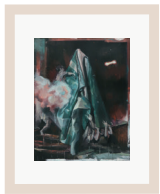

Die Vorspäherin
2019, Öl auf Leinwand
38 x 30 cm
CHF 1900.-

Tagwandler
2021, Öl auf Leinwand
38 x 30 cm
CHF 1900.-

Tagwandler II
2021, Öl auf Leinwand
38 x 30 cm
CHF 1900.-

Nachtlager (Studie)
2018, Öl auf Karton
21 x 16 cm, inkl. Rahmen 24 x 30 cm
CHF 980.-

Habitat (Studie)
2018, Öl auf Karton
21 x 16 cm, inkl. Rahmen 24 x 30 cm
CHF 980.-

Der Graben (Studie)
2019, Öl auf Karton
21 x 16 cm, inkl. Rahmen 24 x 30 cm
CHF 980.-

Der Sog (Studie)
2019, Öl auf Karton
21 x 16 cm, inkl. Rahmen 24 x 30 cm
CHF 980.-

Der Trip
2019, Öl auf Leinwand
38 x 30 cm
CHF 1900.-

Wandlung (1)
2020, Graphit/Terpentin auf Karton
21 x 16 cm, inkl. Rahmen 24 x 30 cm
CHF 980.-

Wandlung (2)
2020, Graphit/Terpentin auf Karton
21 x 16 cm, inkl. Rahmen 24 x 30 cm
CHF 980.-