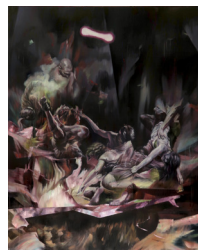

Die Vorspäherin
2019, Öl auf Leinwand
38 x 30 cm
CHF 1900.-

Tagwandler
2021, Öl auf Leinwand
38 x 30 cm
CHF 1900.-

Tagwandler II
2021, Öl auf Leinwand
38 x 30 cm
CHF 1900.-

Nachtlager (Studie)
2018, Öl auf Karton
21 x 16 cm, inkl. Rahmen 24 x 30 cm
CHF 980.-

Habitat (Studie)
2018, Öl auf Karton
21 x 16 cm, inkl. Rahmen 24 x 30 cm
CHF 980.-

Der Graben (Studie)
2019, Öl auf Karton
21 x 16 cm, inkl. Rahmen 24 x 30 cm
CHF 980.-

Der Sog (Studie)
2019, Öl auf Karton
21 x 16 cm, inkl. Rahmen 24 x 30 cm
CHF 980.-

Ausschnitt einer... (Studie)
2020, Öl auf Karton
21 x 16 cm, inkl. Rahmen 24 x 30 cm
CHF 980.-

Farbenkleid (Studie)
2018/20, Öl auf Karton
21 x 16 cm, inkl. Rahmen 24 x 30 cm
CHF 980.-

Zündung
2017/20, Öl auf Leinwand
60 x 50 cm
CHF 3700.-

Durchzug
2020, Öl auf Leinwand
160 x 140 cm
CHF 6700.-

Ausschnitt einer Erzählung die wir nicht kennen
2020/21, Öl auf Leinwand
200 x 160 cm
CHF 9700.-

Der Graben
2018, Öl auf Leinwand
200 x 160 cm
CHF 9700.-