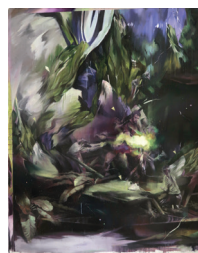

Die Vorspäherin
2019, Öl auf Leinwand
38 x 30 cm
CHF 1900.-

Tagwandler
2021, Öl auf Leinwand
38 x 30 cm
CHF 1900.-

Tagwandler II
2021, Öl auf Leinwand
38 x 30 cm
CHF 1900.-

Nachtlager (Studie)
2018, Öl auf Karton
21 x 16 cm, inkl. Rahmen 24 x 30 cm
CHF 980.-

Habitat (Studie)
2018, Öl auf Karton
21 x 16 cm, inkl. Rahmen 24 x 30 cm
CHF 980.-

Der Graben (Studie)
2019, Öl auf Karton
21 x 16 cm, inkl. Rahmen 24 x 30 cm
CHF 980.-

Der Sog (Studie)
2019, Öl auf Karton
21 x 16 cm, inkl. Rahmen 24 x 30 cm
CHF 980.-

Ausschnitt einer... (Studie)
2020, Öl auf Karton
21 x 16 cm, inkl. Rahmen 24 x 30 cm
CHF 980.-

Farbenkleid (Studie)
2018/20, Öl auf Karton
21 x 16 cm, inkl. Rahmen 24 x 30 cm
CHF 980.-

Zündung
2017/20, Öl auf Leinwand
60 x 50 cm
CHF 3700.-

Durchzug
2020, Öl auf Leinwand
160 x 140 cm
CHF 6700.-

Ausschnitt einer Erzählung die wir nicht kennen
2020/21, Öl auf Leinwand
200 x 160 cm
CHF 9700.-

Der Graben
2018, Öl auf Leinwand
200 x 160 cm
CHF 9700.-