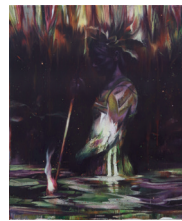

Die Vorspäherin
2019, Öl auf Leinwand
38 x 30 cm
CHF 1900.-

Tagwandler
2021, Öl auf Leinwand
38 x 30 cm
CHF 1900.-

Tagwandler II
2021, Öl auf Leinwand
38 x 30 cm
CHF 1900.-

Nachtlager (Studie)
2018, Öl auf Karton
21 x 16 cm, inkl. Rahmen 24 x 30 cm
CHF 980.-

Habitat (Studie)
2018, Öl auf Karton
21 x 16 cm, inkl. Rahmen 24 x 30 cm
CHF 980.-

Der Graben (Studie)
2019, Öl auf Karton
21 x 16 cm, inkl. Rahmen 24 x 30 cm
CHF 980.-

Der Sog (Studie)
2019, Öl auf Karton
21 x 16 cm, inkl. Rahmen 24 x 30 cm
CHF 980.-

Wandlung (3)
2020, Graphit/Terpentin auf Karton
21 x 16 cm, inkl. Rahmen 24 x 30 cm
CHF 980.-

Ausweg (Studie)
2018/20, Öl auf Karton
21 x 16 cm, inkl. Rahmen 24 x 30 cm
CHF 980.-

Farbfinder (Studie)
2018/20, Öl auf Karton
21 x 16 cm, inkl. Rahmen 24 x 30 cm
CHF 980.-

Ausschnitt einer... (Studie)
2020, Öl auf Karton
21 x 16 cm, inkl. Rahmen 24 x 30 cm
CHF 980.-

Farbenkleid (Studie)
2018/20, Öl auf Karton
21 x 16 cm, inkl. Rahmen 24 x 30 cm
CHF 980.-

Zündung
2017/20, Öl auf Leinwand
60 x 50 cm
CHF 3700.-