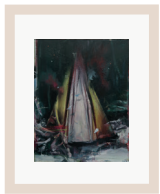

Die Vorspäherin
2019, Öl auf Leinwand
38 x 30 cm
CHF 1900.-

Tagwandler
2021, Öl auf Leinwand
38 x 30 cm
CHF 1900.-

Tagwandler II
2021, Öl auf Leinwand
38 x 30 cm
CHF 1900.-

Nachtlager (Studie)
2018, Öl auf Karton
21 x 16 cm, inkl. Rahmen 24 x 30 cm
CHF 980.-

Habitat (Studie)
2018, Öl auf Karton
21 x 16 cm, inkl. Rahmen 24 x 30 cm
CHF 980.-

Der Graben (Studie)
2019, Öl auf Karton
21 x 16 cm, inkl. Rahmen 24 x 30 cm
CHF 980.-

Der Sog (Studie)
2019, Öl auf Karton
21 x 16 cm, inkl. Rahmen 24 x 30 cm
CHF 980.-

Der Trip
2019, Öl auf Leinwand
38 x 30 cm
CHF 1900.-

Wandlung (1)
2020, Graphit/Terpentin auf Karton
21 x 16 cm, inkl. Rahmen 24 x 30 cm
CHF 980.-

Wandlung (2)
2020, Graphit/Terpentin auf Karton
21 x 16 cm, inkl. Rahmen 24 x 30 cm
CHF 980.-