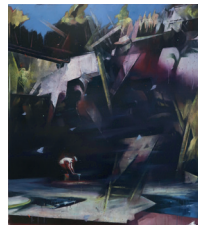

Durchzug
2020, Öl auf Leinwand
160 x 140 cm
CHF 6700.-