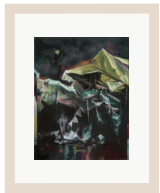

Die Vorspäherin
2019, Öl auf Leinwand
38 x 30 cm
CHF 1900.-

Tagwandler
2021, Öl auf Leinwand
38 x 30 cm
CHF 1900.-

Tagwandler II
2021, Öl auf Leinwand
38 x 30 cm
CHF 1900.-

Nachtlager (Studie)
2018, Öl auf Karton
21 x 16 cm, inkl. Rahmen 24 x 30 cm
CHF 980.-

Habitat (Studie)
2018, Öl auf Karton
21 x 16 cm, inkl. Rahmen 24 x 30 cm
CHF 980.-

Der Graben (Studie)
2019, Öl auf Karton
21 x 16 cm, inkl. Rahmen 24 x 30 cm
CHF 980.-

Der Sog (Studie)
2019, Öl auf Karton
21 x 16 cm, inkl. Rahmen 24 x 30 cm
CHF 980.-

Der Trip
2019, Öl auf Leinwand
38 x 30 cm
CHF 1900.-

Wandlung (1)
2020, Graphit/Terpentin auf Karton
21 x 16 cm, inkl. Rahmen 24 x 30 cm
CHF 980.-

Wandlung (2)
2020, Graphit/Terpentin auf Karton
21 x 16 cm, inkl. Rahmen 24 x 30 cm
CHF 980.-

Wandlung (3)
2020, Graphit/Terpentin auf Karton
21 x 16 cm, inkl. Rahmen 24 x 30 cm
CHF 980.-

Ausweg (Studie)
2018/20, Öl auf Karton
21 x 16 cm, inkl. Rahmen 24 x 30 cm
CHF 980.-

Farbfinder (Studie)
2018/20, Öl auf Karton
21 x 16 cm, inkl. Rahmen 24 x 30 cm
CHF 980.-